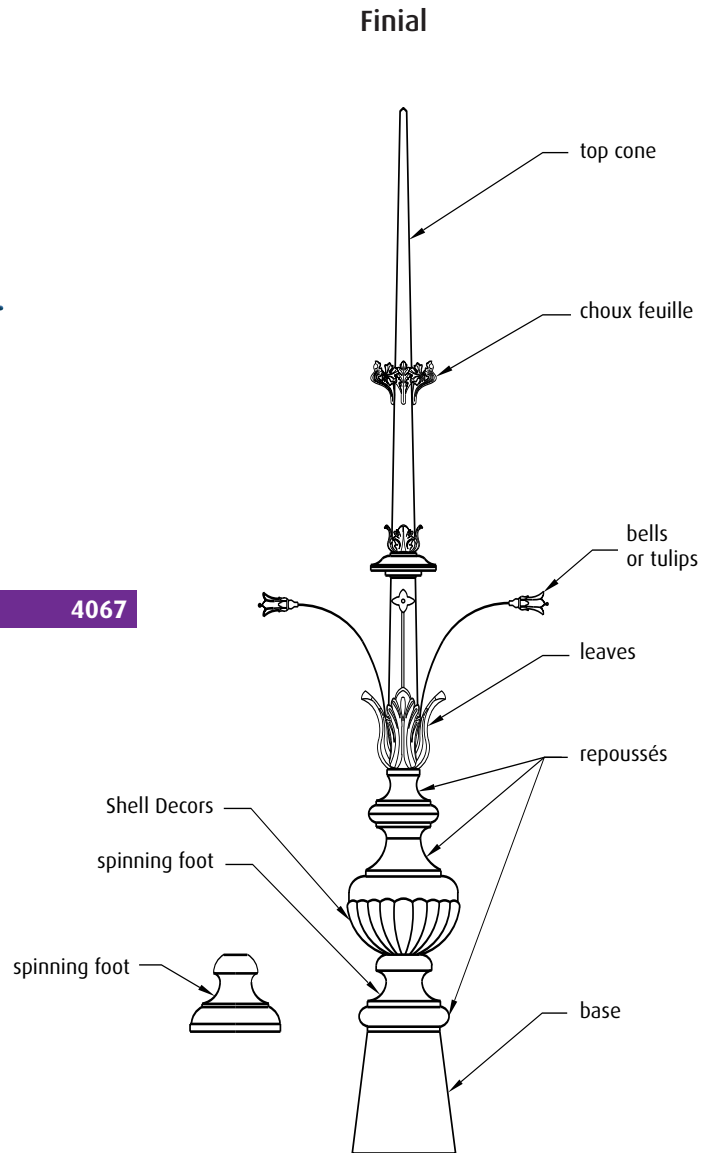

3412

3414

Ref.	Height in cm	base in mm			Diameter of rod in mm	Diameter of ball or biggest repoussé in mm	Finials for weathervane	Aprox. height of gable in m
		Base	Height	Top				
3412	90	140 x 140	200	Ø 80	16	Ø 150	■	5 to 9
	180	200 x 200	380	Ø 140	18	Ø 240	■*	12 to 18
3414	40	130 x 130	30	130 x 130	16	150		3 to 4
	55	150 x 150	45	150 x 150	16	180		4 to 6
	70	180 x 180	70	180 x 180	16	220		5 to 9
3459	50	120 x 120	135	Ø 70	16	Ø 175		4 to 6
3463	45	110 x 110	130	Ø 70	16	Ø 102		3 to 4
	60	125 x 125	155	Ø 70	16	Ø 106		4 to 6
	90	140 x 140	205	Ø 85	16	Ø 121	■	5 to 9
	120	160 x 160	255	Ø 100	18	Ø 137	■	10 to 15
3701	100	125 x 125	180	Ø 72	18	Ø 127	■	6 to 10
	150	175 x 175	260	Ø 100	18	Ø 172	■*	12 to 15
	200	240 x 240	350	Ø 138	30	Ø 252	■*	15 to 20
4015	100	123 x 123	314	123 x 123	16	Ø 133		6 to 10
	160	184 x 184	470	184 x 184	18	Ø 200	■*	12 to 15
4060	30	60 x 60	100	Ø 40	-	80		3 to 4
	40	75 x 75	135	Ø 50	-	100		3 to 4
	50	105 x 105	165	Ø 60	16	130		4 to 6
	60	135 x 135	192	Ø 80	16	150		4 to 6
	80	160 x 160	245	Ø 112	16	220		5 to 9
	100	200 x 200	315	Ø 147	18	300		6 to 10
4062	50	100 x 100	110	Ø 52	16	80 and 100		4 to 6
	70	130 x 130	145	Ø 71	16	90 and 145		5 to 9
	90	160 x 160	190	Ø 80	16	130 and 190		5 to 9
4063	45	85 x 85	120	Ø 51	16	Ø 102		3 to 4
	70	125 x 125	175	Ø 81	16	Ø 140		5 to 9
	90	140 x 140	240	Ø 81	16	Ø 172	■	5 to 9
	120	160 x 160	250	Ø 81	18	Ø 172	■	10 to 15

■ : Finial for weathervane. * : Finial for stamped cockerel.

FINIALS IN CATALOGUE

3459

3463

3701

4015

4060

4062

4063

FINIALS IN CATALOGUE

Ref.	Height en cm	base en mm			Diameter of rod in mm	Diameter of ball or biggest repoussé in mm	Finial for weathervane	Aprox. height of gable in m
		Base	Height	Top				
4064	120	135 x 135	190	Ø 85	18	Ø 140	■	10 to 15
	145	165 x 165	250	Ø 90	18	Ø 187	■ *	12 to 15
	175	200 x 200	300	Ø 120	18	Ø 235	■ *	12 to 18
4067	100	135 x 135	185	Ø 80	18	160	■	6 to 10
	120	160 x 160	245	Ø 112	18	220	■	10 to 15
	150	200 x 200	300	Ø 147	18	300	■ *	12 to 15